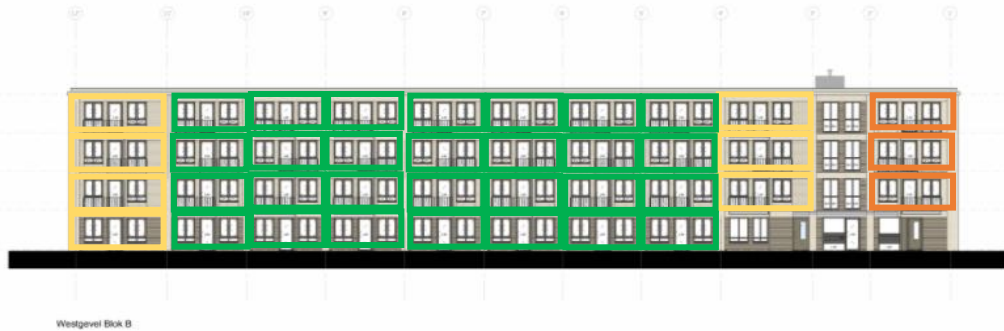

# Apollostraat

Woningtypes en bouwnummers gezien vanaf de achterzijde van de bouwblokken

		m2 GO
55	aantal type A	ca. 62,5 m2
17	aantal type B	ca. 72 m2
3	aantal type C	ca. 75 m2
1	module ontmoeten	ca. 62,5 m2
76		

Blok B

Blok A

		m2 GO
55	aantal type A	ca. 62,5 m2
17	aantal type B	ca. 72 m2
3	aantal type C	ca. 75 m2
1	module ontmoeten	ca. 62,5 m2
76		