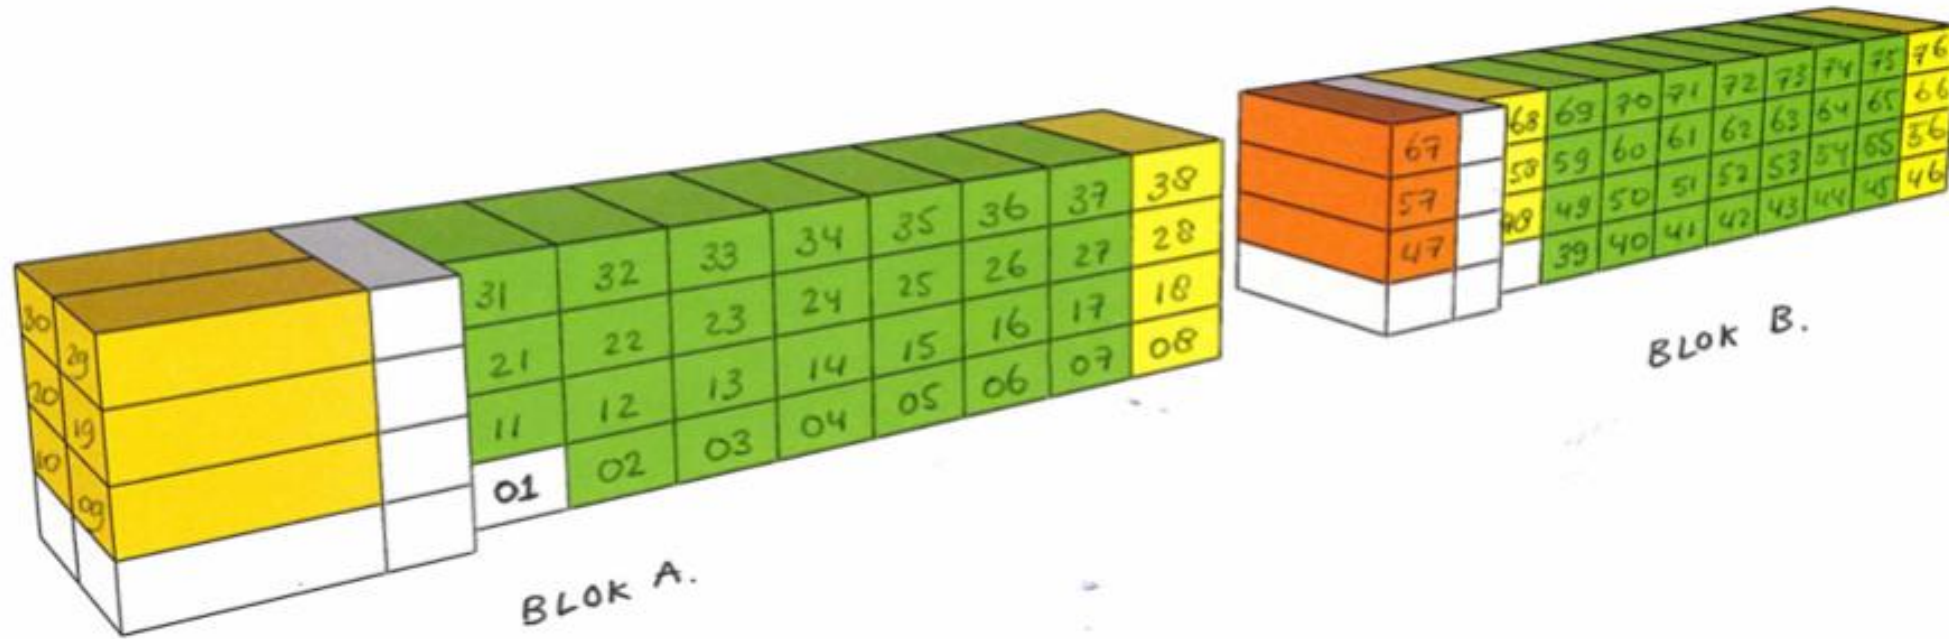

# Apollostraat

Woningtypes en bouwnummers gezien vanaf de achterzijde van de bouwblokken

		m2 GO
55	aantal type A	ca. 62,5 m2
17	aantal type B	ca. 72 m2
3	aantal type C	ca. 75 m2
1	module ontmoeten	ca. 62,5 m2
76		

Blok B

Blok A

		m2 GO
55	aantal type A	ca. 62,5 m2
17	aantal type B	ca. 72 m2
3	aantal type C	ca. 75 m2
1	module ontmoeten	ca. 62,5 m2
76		